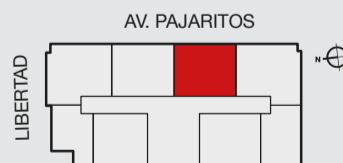

Útil: 54,82 m² Apróx.
Terraza: 10,85 m² Apróx.
Total: 65,67 m² Apróx.