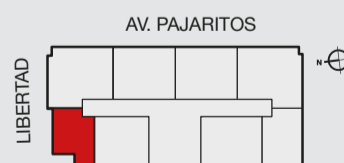

Edificio Libertad

Maipú

DEPTO B | **1 Dorm · 1 Baño**

Útil: 37,27 m² Apróx.
Terraza: 6,73 m² Apróx.
Total: 44,00 m² Apróx.

Edificio Libertad

Maipú

DEPTO C

3 Dorms • 2 Baños