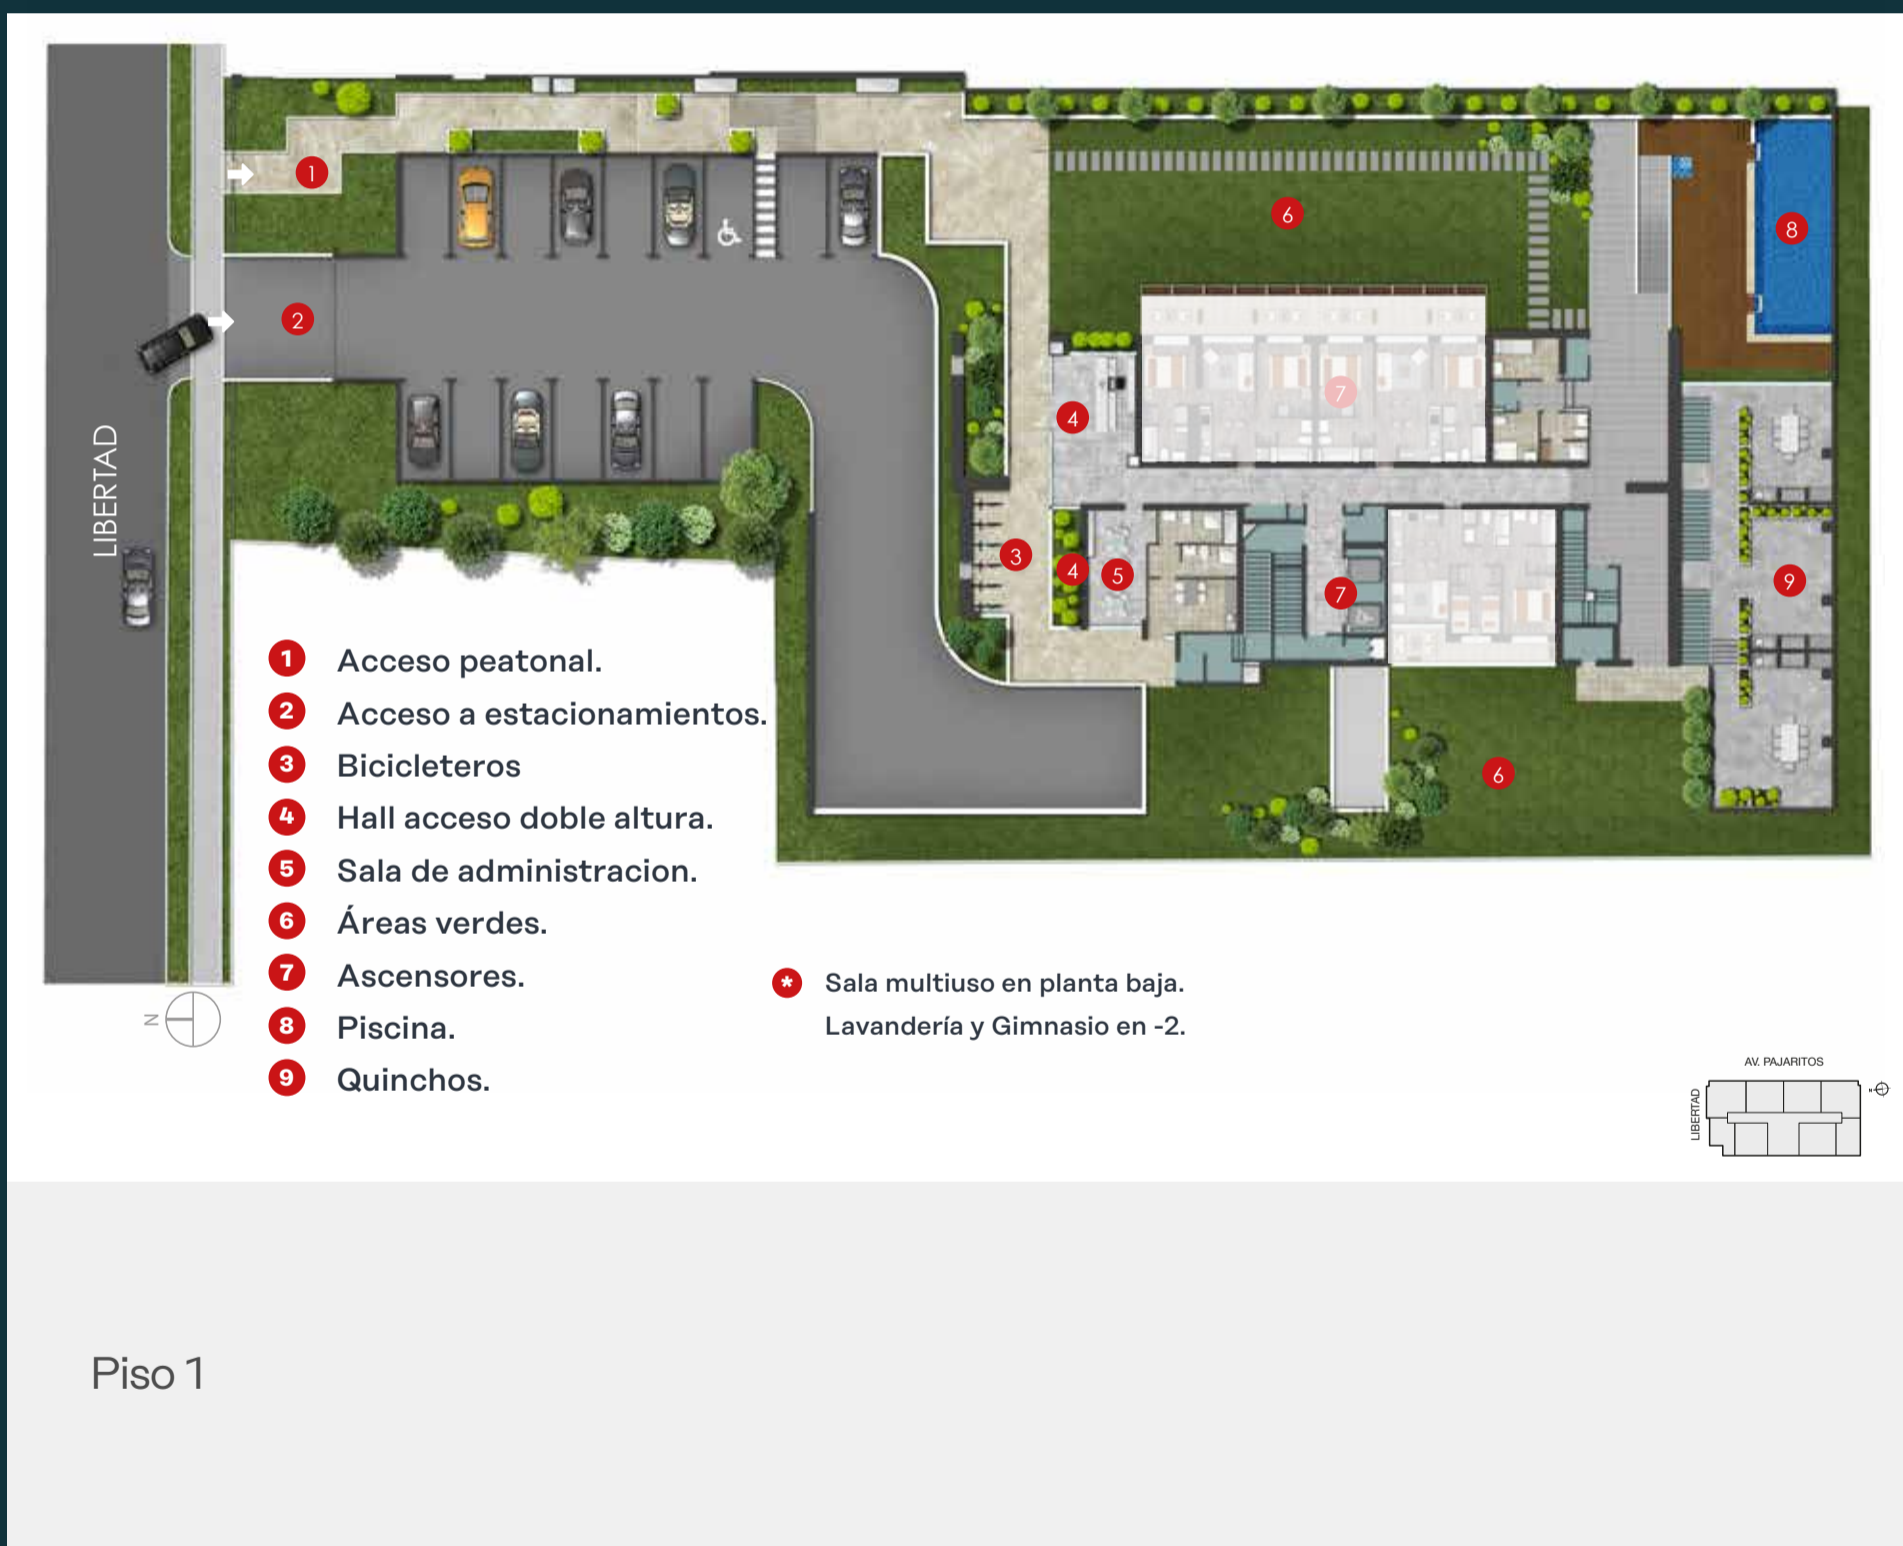

Espacios comunes

Gimnasio

VER VIDEO

Edificio Libertad

Maipú

MENÚ

Espacios comunes

Quinchos

VER VIDEO

Edificio Libertad

Maipú

MENÚ

Espacios comunes

Sala multiuso

VER VIDEO

Edificio Libertad

Maipú

Emplazamiento

Piso 1

Edificio Libertad

Maipú

DEPTO A

2 Dorm - 2 Baños

Útil: 48,66 m² Apróx.
Terraza: 10,91 m² Apróx.
Total: 59,57 m² Apróx.