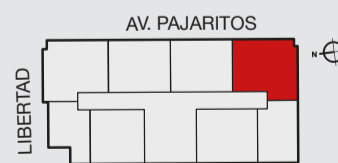

Maipú

DEPTO E | **2 Dorms - 2 Baños**

Útil: 54,82 m² Apróx.
Terraza: 10,85 m² Apróx.
Total: 65,67 m² Apróx.

Edificio Libertad

Maipú

DEPTO F

3 Dorms · 2 Baños

Útil: 64,57 m² Apróx.
Terraza: 11,05 m² Apróx.
Total: 75,62 m² Apróx.