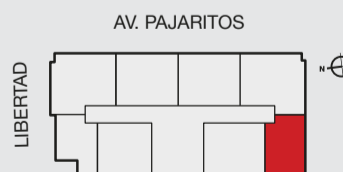

Edificio Libertad

Maipú

DEPTO G

2 Dorms · 1 Baño

Útil: 45,22 m² Apróx.
Terraza: 4,97 m² Apróx.
Total: 50,19 m² Apróx.

Edificio Libertad

Maipú

DEPTO H | 2 Dorms - 2 Baños