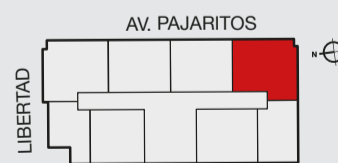

Maipú

DEPTO E | **2 Dorms - 2 Baños**

Útil: 54,82 m² Apróx.
Terraza: 10,85 m² Apróx.
Total: 65,67 m² Apróx.

Edificio Libertad

Maipú

DEPTO F

3 Dorms · 2 Baños

Útil: 64,57 m² Apróx.
Terraza: 11,05 m² Apróx.
Total: 75,62 m² Apróx.