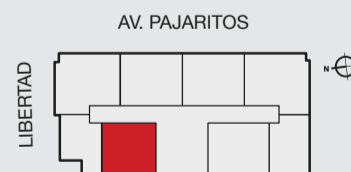

Emplazamiento

Piso 1

Edificio Libertad

Maipú

MENÚ

DEPTO A

2 Dorm - 2 Baños

Útil: 48,66 m² Apróx.
Terraza: 10,91 m² Apróx.
Total: 59,57 m² Apróx.

Edificio Libertad

Maipú

DEPTO B | 1 Dorm - 1 Baño

Útil: 37,27 m² Apróx.
Terraza: 6,73 m² Apróx.
Total: 44,00 m² Apróx.

Edificio Libertad

Maipú

DEPTO C

3 Dorms • 2 Baños