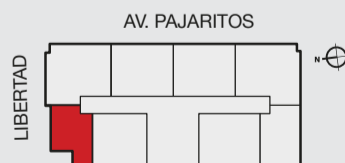

Edificio Libertad

Maipú

DEPTO B | 1 Dorm - 1 Baño

Útil: 37,27 m² Apróx.
Terraza: 6,73 m² Apróx.
Total: 44,00 m² Apróx.

Edificio Libertad

Maipú

DEPTO C

3 Dorms • 2 Baños