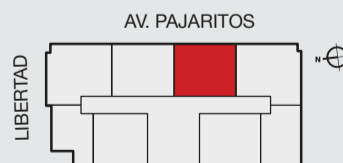

Útil: 54,82 m² Apróx.
Terraza: 10,85 m² Apróx.
Total: 65,67 m² Apróx.